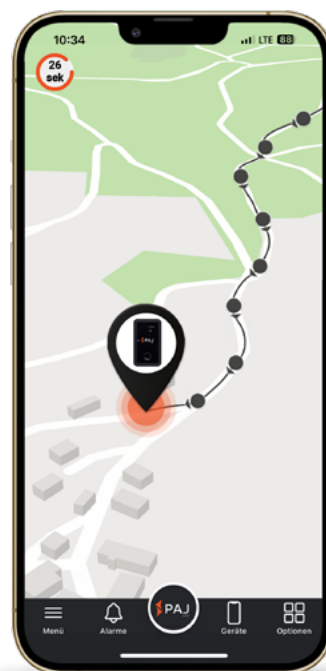

Technische Daten:

- Akkulaufzeit
- Akkutyp
- GPS-Genauigkeit
- Wasserschutz
- Betriebsumgebung
- Luftfeuchtigkeit

Standby: ca. 180 Tage /
in Betrieb: ca. 100 Tage
3,7 V 2400 mAh Li-ion
bis zu 3 Meter
wasserdicht nach IP67
-25°C bis +60°C
10 % bis 90 %