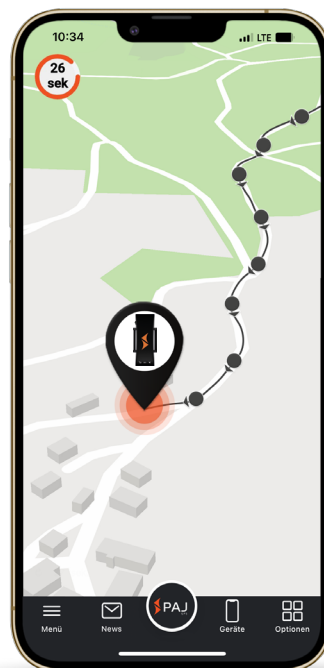

PAJ PET FINDER 2.0

DATENBLATT

LED Signale

- Mobilfunk
- Batterie
- GPS Status

Ein-/Aus-Taste

17 mm

77 mm

33 mm
(mit Bügel)

Akkubetrieb

Rückruffunktion

Wasserdicht

Wifi Home Zone

36 g

Akku

IP67

Anwendungsgebiete:

Hunde

Katzen

Technische Daten:

- ▶ Akkulaufzeit bis zu 5 Tage
- ▶ Akkutyp 3,7 V / 600 mAh Li-ion
- ▶ GPS-Genauigkeit bis zu 5 Meter
- ▶ Wasserschutz wasserdicht nach IP67
- ▶ Betriebsumgebung von -20°C bis +75°C
- ▶ Luftfeuchtigkeit von 10 % bis 85 %

Kurzbeschreibung:

- ▶ Nutzung über das PAJ FINDER Portal (Registrierung notwendig nach Erhalt des Gerätes)
- ▶ Aktuelle Position auf Karte jederzeit einsehbar
- ▶ Europaweite Ortung in über 40 Ländern
- ▶ Live-Modus, Intervall für Standortaktualisierung im Portal einstellbar (60 sek. - 10 min.)
- ▶ Strecke der letzten 365 Tage abrufbar
- ▶ Alarmmeldungen für verschiedene Ereignisse
- ▶ Benachrichtigungen über die PAJ App und per E-Mail