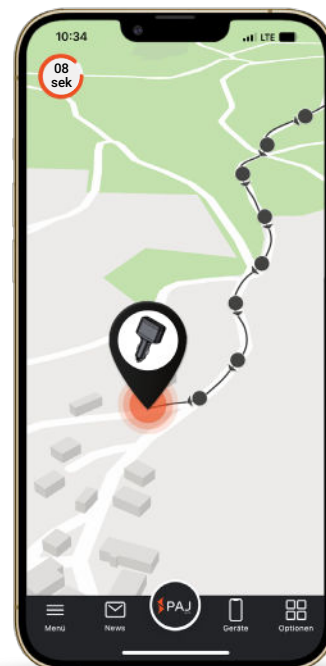

USB GPS FINDER 4G

DATENBLATT

40 mm

LED Signale

- GPS Status
- Batterie
- Mobilfunk

SOS Taste

85 mm

26 mm

49 mm

Festanschluss über die 12V-Steckdose

USB & USB-C Anschluss

SOS-Taste

48 g

4G LTE

12V

plug&play

Anwendungsgebiete:

Autos

Oldtimer

LKW

Taxis

Wohnmobile

Kurzbeschreibung:

- Nutzung über das PAJ FINDER Portal (Registrierung notwendig nach Erhalt des Gerätes)
- aktuelle Position auf Karte jederzeit einsehbar
- weltweite Ortung in über 100 Ländern
- Live-Modus, Standortaktualisierung alle 10 Sek.
- Strecke der letzten 365 Tage abrufbar
- Alarmmeldungen für verschiedene Ereignisse
- Benachrichtigungen über die PAJ App und per E-Mail

Technische Daten:

- Batterieanschluss
- Akkutyp (intern)
- GPS-Genauigkeit
- Betriebsumgebung
- Luftfeuchtigkeit

Festanschluss 12V
3,7 V 50 mAh Li-ion
bis zu 5 Meter
-20°C bis +75°C
10 % bis 85 %

Alarmfunktionen: