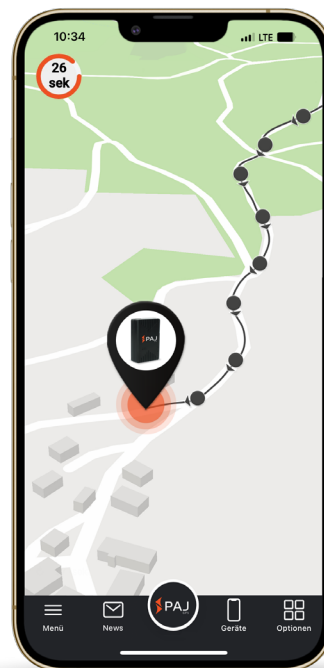

COMPACT FINDER 4G

DATENBLATT

LED Signale

- GPS Status
- Mobilfunk
- Batterie

Ein-/Aus-Taste

Magnetische Rückseite

Akkubetrieb

Vielseitig einsetzbar

Wasserdicht

124 g

4G LTE

Akku

IP65

Anwendungsgebiete:

Autos

Motorräder

Taschen

Senioren

Kinder

Fahrräder

Technische Daten:

- ▶ Akkulaufzeit bis zu 20 Tage
- ▶ Akkutyp 3,7 V 5000 mAh Li-ion
- ▶ GPS-Genauigkeit bis zu 5 Meter
- ▶ Wasserschutz wasserdicht nach IP65
- ▶ Betriebsumgebung -20°C bis +75°C
- ▶ Luftfeuchtigkeit 10 % bis 85 %

Kurzbeschreibung:

- ▶ Nutzung über das PAJ FINDER Portal (Registrierung notwendig nach Erhalt des Gerätes)
- ▶ aktuelle Position auf Karte jederzeit einsehbar
- ▶ weltweite Ortung in über 100 Ländern
- ▶ Live-Modus, Intervall für Standortaktualisierung im Portal einstellbar (30 sek. - 10 min.)
- ▶ Strecke der letzten 365 Tage abrufbar
- ▶ Alarmmeldungen für verschiedene Ereignisse
- ▶ Benachrichtigungen über die PAJ App und per E-Mail